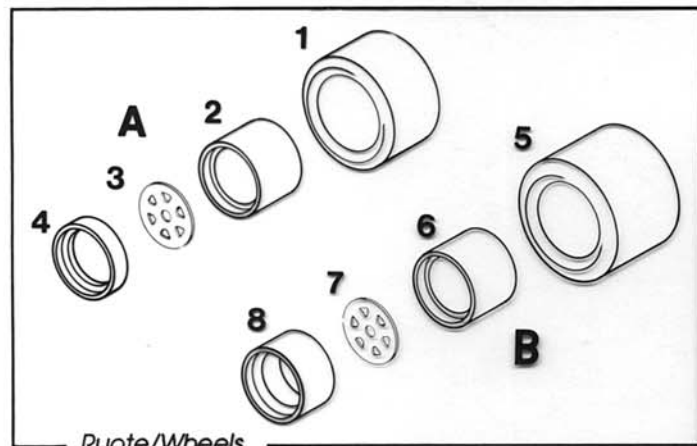

Ruote/Wheels