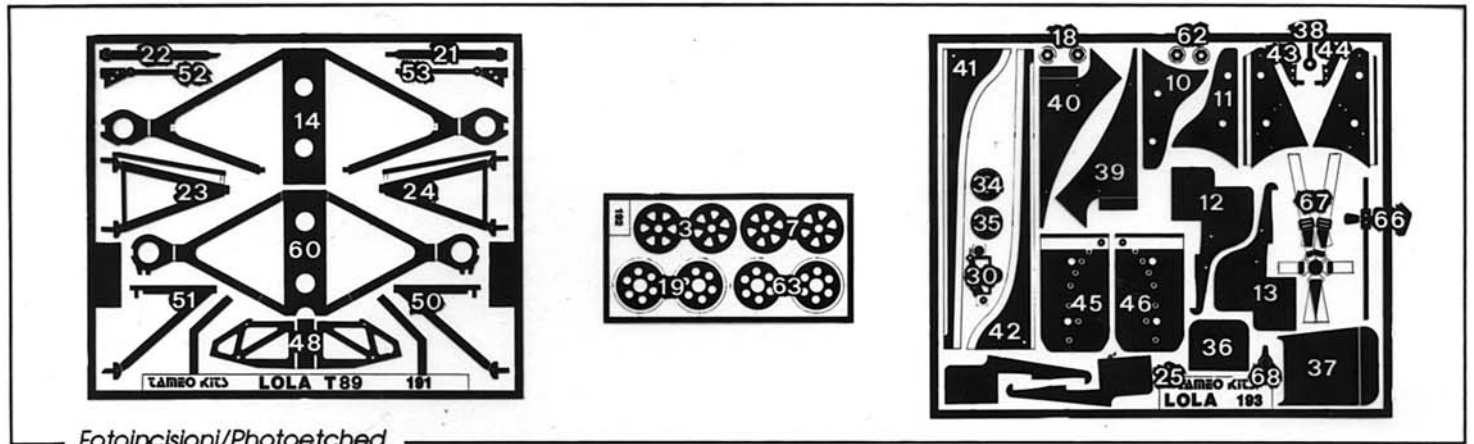

Fotoincisioni/Photoetched